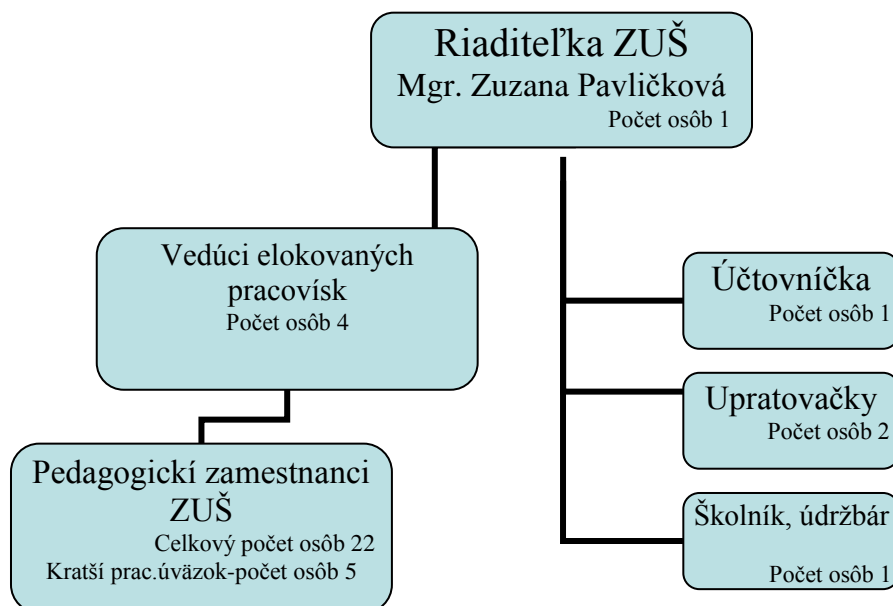

## Organizačná štruktúra Základnej umeleckej školy Spišská Belá

- ZUŠ je rozpočtová organizácia Mesta Spišská Belá s právnou subjektivitou.
- Štatutárne postavenie v ZUŠ má riaditeľka školy.

**Riaditeľ ZUŠ:** riadi a zodpovedá za chod školy, má kompetencie v zmysle zákonov a predpisov